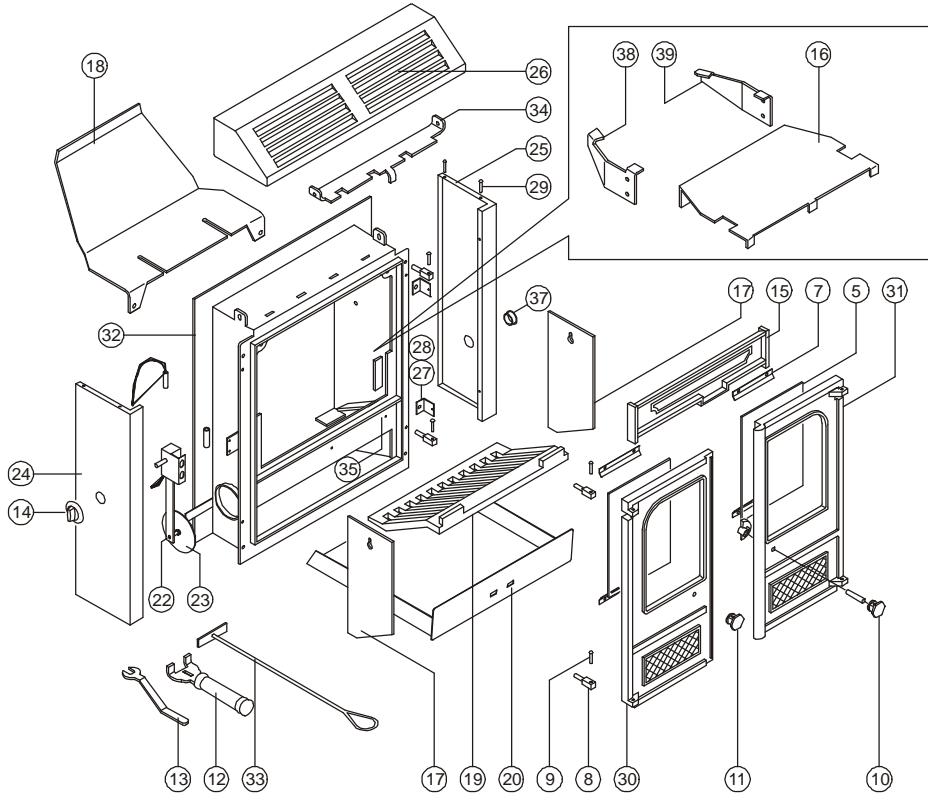

Parts List

Item	Part No.	Description	Item	Part No.	Description
1*	008/RW35L	L.H. Door Seal .....	36*	010/EW51	Ash Carrier (Optional Extra) .....
2*	008/RW35R	R.H. Door Seal .....	37	012/EV14	Bung .....
3*	008/RW35/S	Door Seal Set Incl. Adhesive .....	38	010/RV05/L	Throat Plate Bracket Left Hand .....
4*	008/FW29	Door Seal Adhesive .....	39	010/RV05/R	Throat Plate Bracket Right Hand .....
5	006/RW18	Glass Inc Glass Channel .....			
6*	008/RW44/S	Glass Channel - set of 8 .....			
7	004/EW23	Glazing Bar .....			
8	008/FW27	Hinge Post .....			
9	008/BW39/S	Hinge Pin Set (4 per set) .....			
10	008/RW43/A	Door Catch Assembly R.H. ....			
11	002/BW12	Door Knob L.H. ....			
12	010/RW21	Ashpan Tool .....			
13	002/BW26	Door Opening Tool .....			
14	008/BW50	Thermostat Knob .....			
15	002/FW07	Front Firebar .....			
16	010/RV09	Throat Plate .....			
17	010/RV04	Side Plate .....			
18	010/RV03	Clamping Plate .....			
19	002/RV12	Front Grate .....			
20	004/RV17	Ashpan (Rectangular) .....			
21	004/EV17	Ashpan (Tapered) .....			
22	008/BW49	Thermostat C/W Flap .....			
23	008/BW57	Thermostat Flap 90mm dia .....			
24	005/RW05	Side Panel L.H. ....			
25	005/RW04	Side Panel R.H. ....			
26	005/RW06	Hood Panel .....			
27	004/RW13	Panel Fixing Bracket .....			
28	012/RW30	Hood & Panel Fixing Kit .....			
29	008/WW14S	Hood Fixing Pin Set (4) .....			
30	003/RW01	Door L.H. ....			
31	003/RW02	Door R.H. ....			
32	001/RV10	Firebox (LA Firefront MKII) .....			
33	012/FW34	Scraper Tool .....			
34	010/RV13	Secondary Air Slide .....			
35	012/EV08	Serial Number Label			